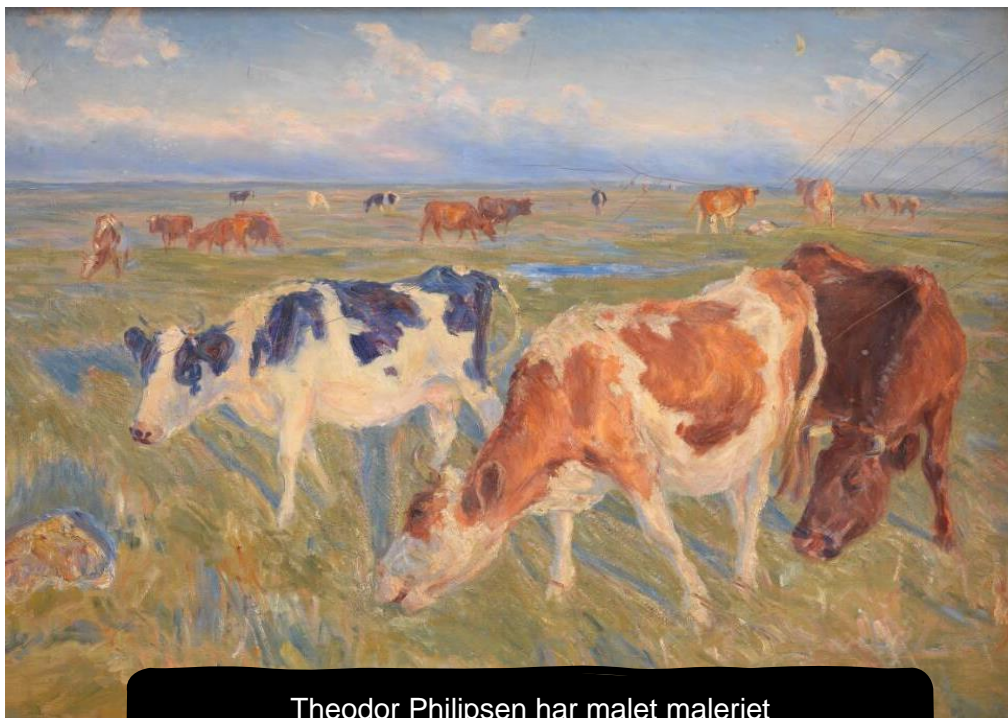

Kunst-værk 4

Se godt på billedet

Læg mærke til farverne, til himlen, til græsset, køerne og vandet.

Årstid

Er det forår, sommer, efterår eller vinter på billedet? Skriv her, hvad du tror, og skriv hvorfor:

Jeg tror det er

fordi

Theodor Philipsen, Græssende køer. Saltholm, 1820, Statens Museum for Kunst

Theodor Philipsen har malet maleriet
Græssende køer. Saltholm i 1820

Navne

Find på navne til køerne, så de passer til dem. Fx Poul Plet.